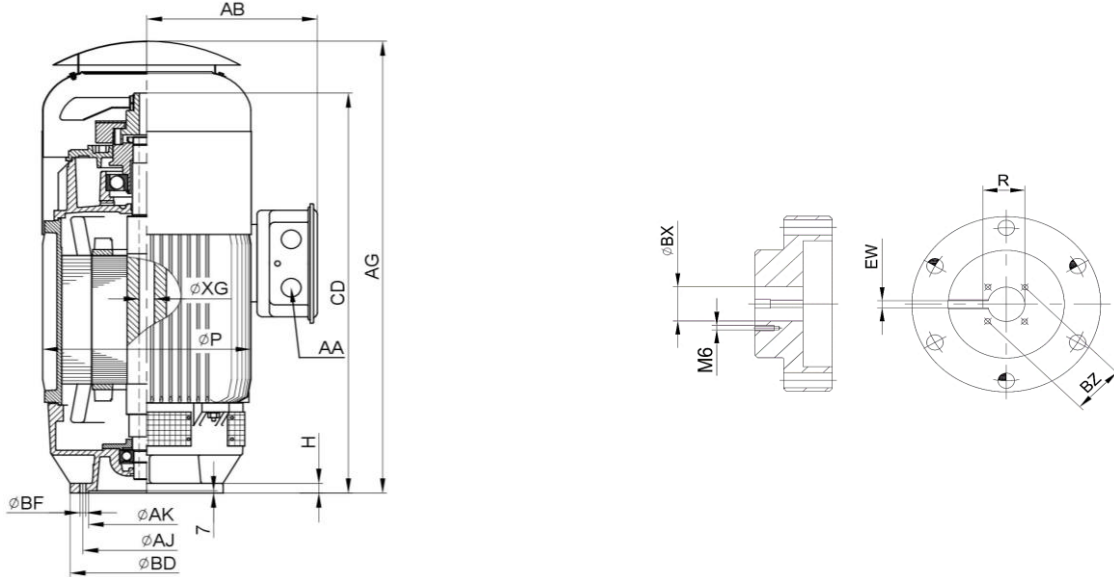

### MEKANİK DEĞERLER

|                     |                  |              |                                  |                                      |           |             |
|---------------------|------------------|--------------|----------------------------------|--------------------------------------|-----------|-------------|
| Gövde               | Pik Döküm (GG20) | Rulmanlar    | Standart                         |                                      | Ön Rulman | Arka Rulman |
| Ön ve Arka Kapaklar | Pik Döküm (GG20) |              | 7322                             |                                      | 6315      |             |
| Ayaklar             | -                |              | -                                |                                      | -         |             |
| Pervane             | Plastik          | Aksesuarlar  | <input type="checkbox"/> Isıtıcı | <input type="checkbox"/> Isı sensörü | -         |             |
| Klemens Kutusu      | Alüminyum        | Renk         | RAL 2011 - Turuncu               |                                      |           |             |
| Rakor               | Pirinç - Pg48    | Ağırlık (kg) | 970                              |                                      |           |             |