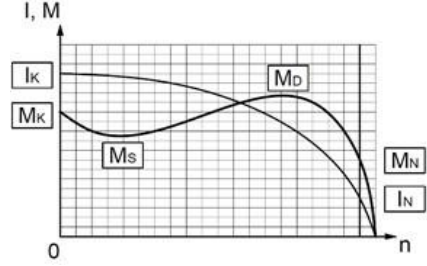

### ÜÇ FAZLI ASENKRON ELEKTRİK MOTORU

|                                  |                    |            |   |
|----------------------------------|--------------------|------------|---|
| Tip                              | VHS - DKPM-S 200/4 |            |   |
| Koruma Sınıfı                    | IP55               |            |   |
| Çalışma Rejimi / Servis Faktörü  | VFD S1             | 1.0        |   |
| Yalıtım Sınıfı                   | F                  |            |   |
| Yapı Tipi / Gövde Büyüklüğü      | V1 / 315           |            |   |
| Rakım/ Çevre Sıcaklığı           | 1000 m             | 40 C°      |   |
| Müşteri / Tarih / Teyit Numarası | -                  | 17.01.2024 | - |